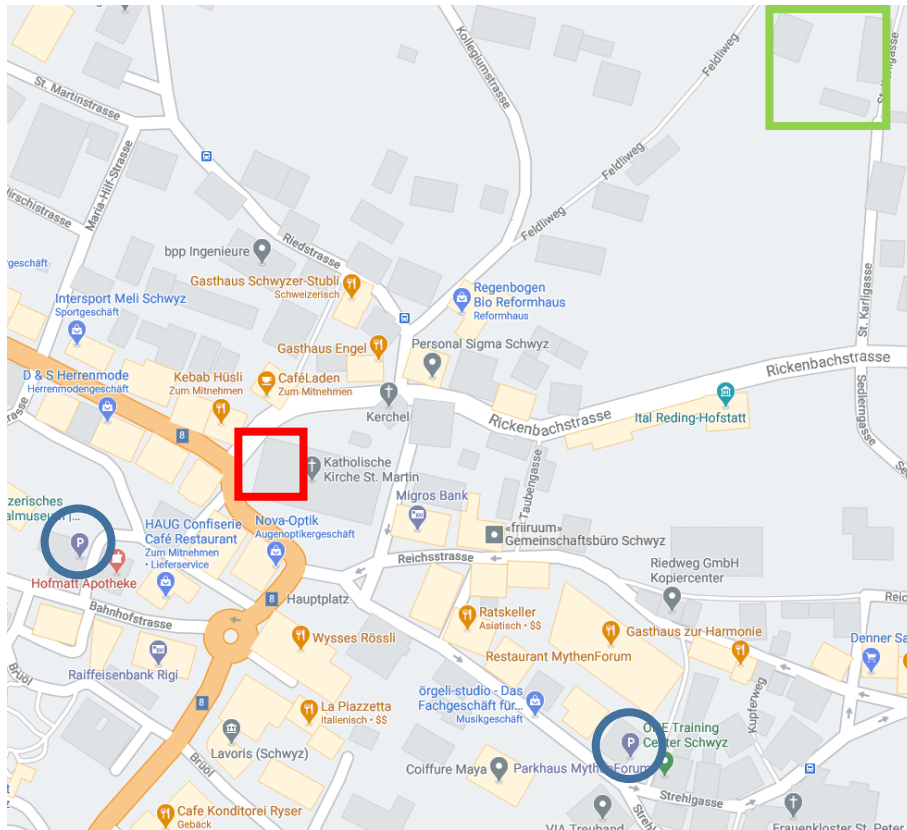

# Situationsplan Sagenwanderung ImmenFELDLI

- Besammlung: beim Haupteingang Pfarrkirche Schwyz
- Herrenhäuser Mittleres Feldli und Immenfeld
- Parkhaus Hofmatt (Bahnhofstrasse)  
Parkhaus Mythenforum (Strehlgasse)  
Parkplätze beim Friedhof Schwyz  
Parkplätze beim Herrenhaus Immenfeld
- Busverbindungen Grundstrasse Richtung Schwyz (Linie 1 – Grundkapelle)