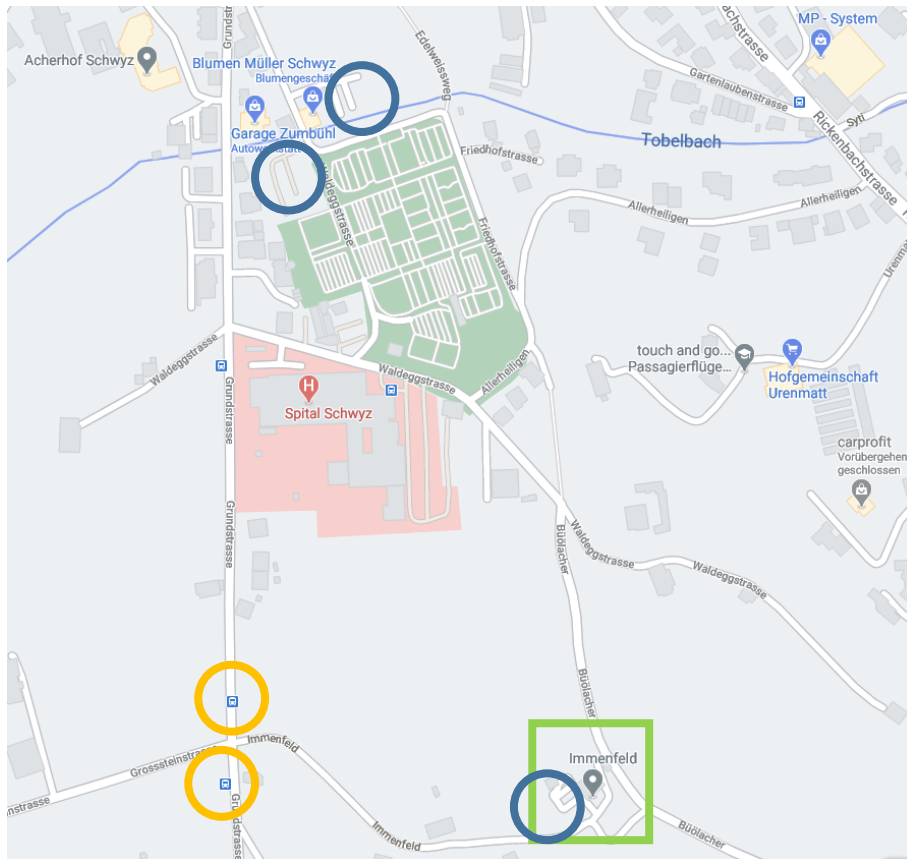

# Situationsplan Sagenwanderung ImmenFELDLI

- Besammlung: beim Haupteingang Pfarrkirche Schwyz
- Herrenhäuser Mittleres Feldli und Immenfeld
- Parkhaus Hofmatt (Bahnhofstrasse)  
Parkhaus Mythenforum (Strehlgasse)  
Parkplätze beim Friedhof Schwyz  
Parkplätze beim Herrenhaus Immenfeld
- Busverbindungen Grundstrasse Richtung Schwyz (Linie 1 – Grundkapelle)